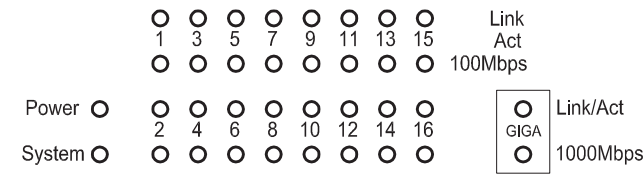

TP-LINK

TL-SL2218WEB

16+2G Gigabit Web Smart Switch

RESET

GIGA

SFP

Link/Act

TP-LINK®