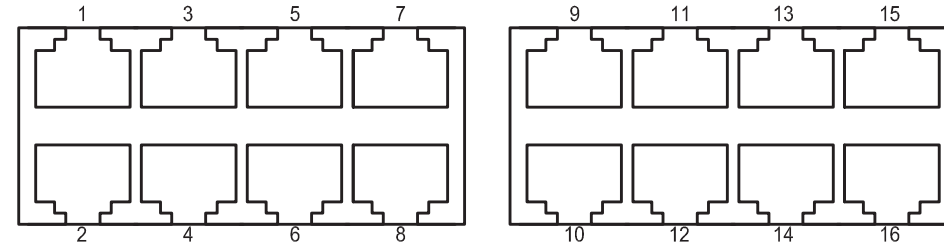

GIGA

SFP

Link/Act

TP-LINK®

180

100-240V 50/60Hz 0.6A

HI-POT Passed

440

45

Switch inteligentny TP-LINK TL-SL2218WEB
16+2G 1xSFP RACK

Web Smart Switch: TP-LINK TL-SL2218WEB 16+2G 1xSFP RACK

kod / code:

N29950

producent / producer:

TP-LINK®

www.dipol.com.pl/N29950