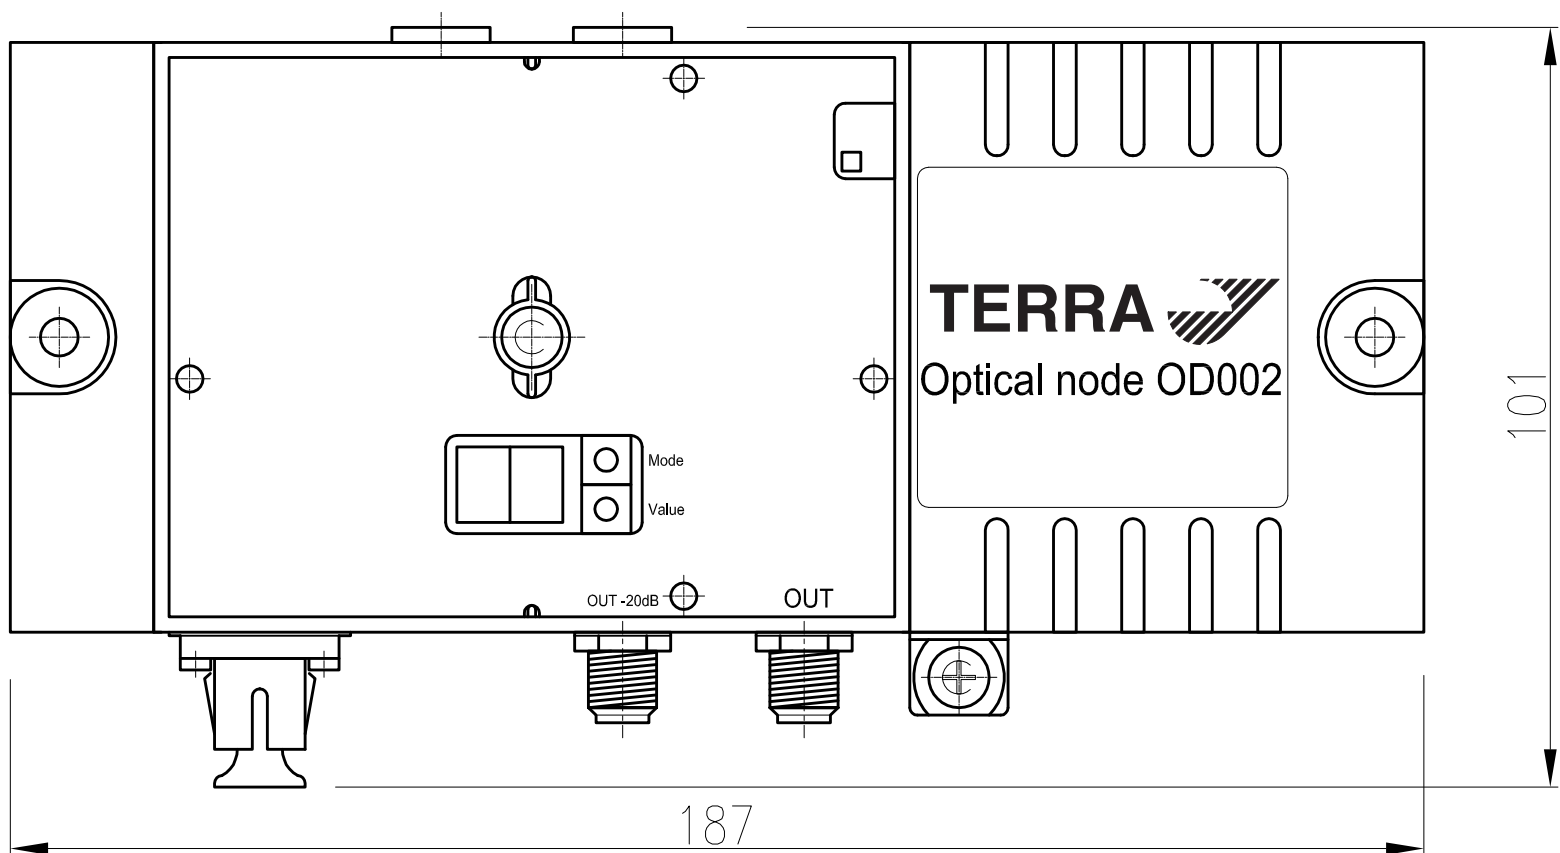

OUTSIDE

INSIDE

Węzeł optyczny OD-002 TERRA

Optical Node TERRA OD-002

kod / code:

producent / producer:

R81726

TERRA